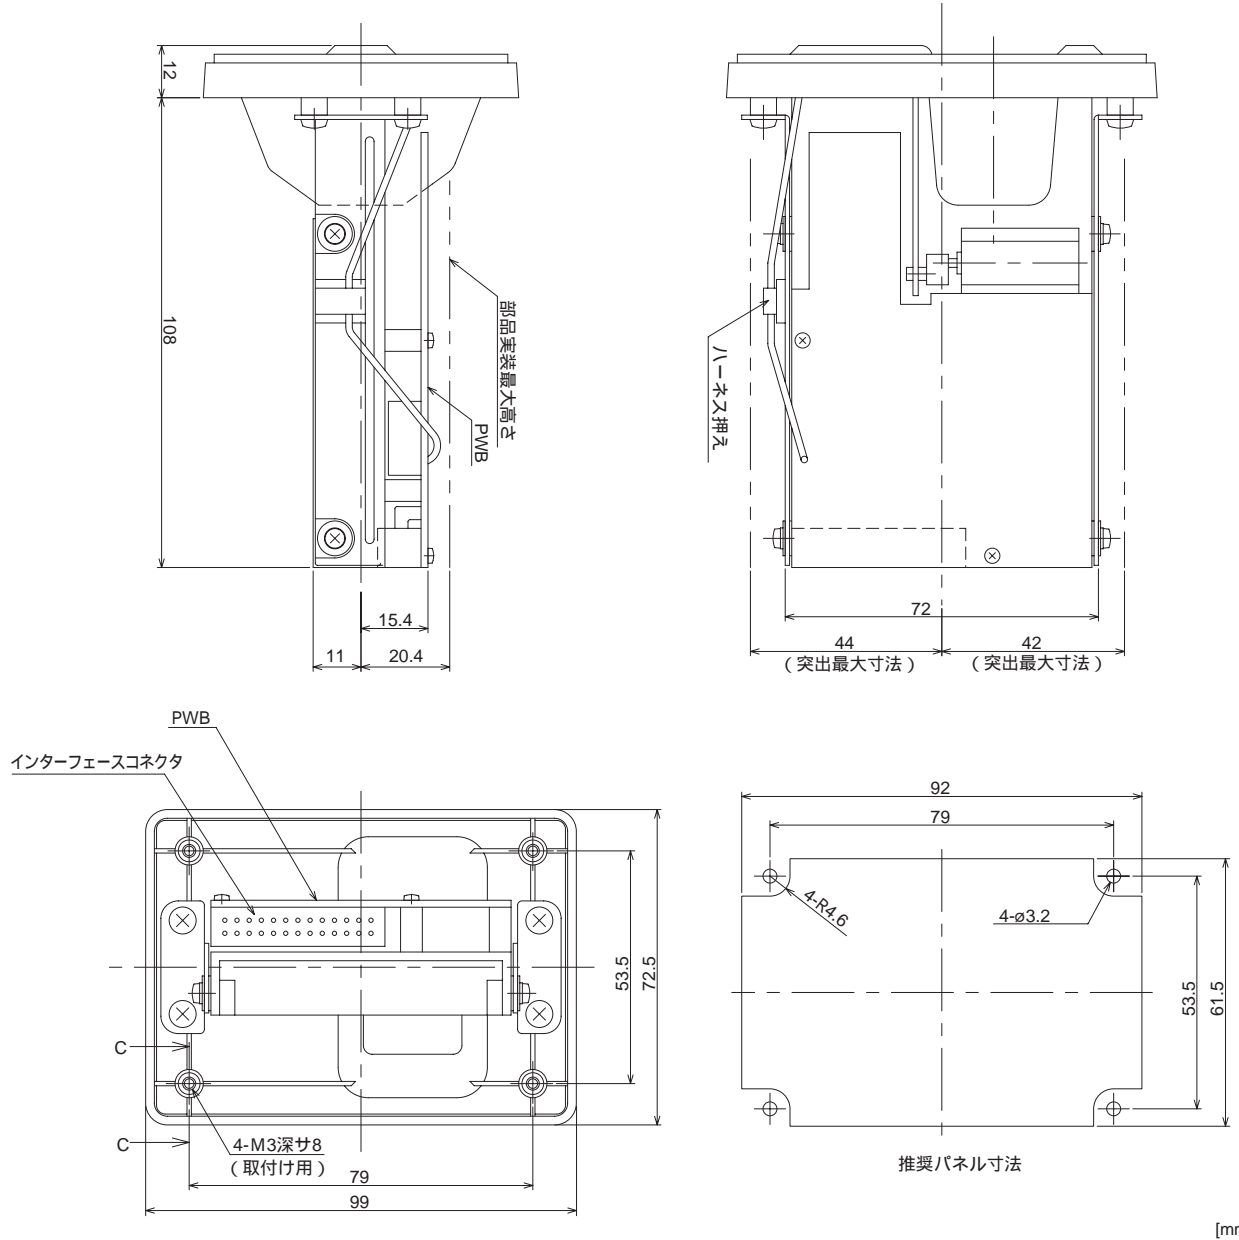

形状・寸法

NECトーキン株式会社

ご使用に際して

本カタログに記載されている品名・仕様は、改良のため予告無く変更、あるいは製造を中止する事があります。ご使用に際しては必ず納入仕様書をご請求の上、内容をご確認下さい。
本カタログの記述内容は、製品単体の特性、品質を保证する物です。使用に際しては使用する製品に実装された状態で、必ず評価・確認を行って下さい。
本カタログに記載されている特性、定格、使用範囲を逸脱して使用された結果発生した不具合につきましては、保証致しかねますのでご了承ください。
本カタログの製品は、一般的な電子機器への使用を意図しています。きわめて高度な信頼性が要求され、製品の不具合により直接人命に係わる様な機器、装置への使用を検討される場合は、事前に弊社販売窓口までご相談ください。
製品の品質・信頼性の向上には万全を期しておりますが、誤った使用方法により人身事故・火災事故・社会的損失を生じる恐れがあります。使用方法についてご不明な点がありましたら、弊社営業窓口までご相談下さい。
本製品を使用したことにより、第三者の工業所有権に関わる問題が発生した場合、弊社製品の構造、製法に係わるもの以外につきましては、弊社はその責を負いませんので、ご了承下さい。
本製品が外国為替及び外国貿易管理法の規定により、戦略物資など(または役務)に該当する場合には、日本国外に輸出する際に、同法に基づき日本国政府の輸出許可が必要です。
本カタログの記載内容は2002年3月現在のものです。

国内営業統括本部 (03) 3402-6165	第1営業部 (03) 3402-6175	第2営業部 (03) 3402-6169
第3営業部 (03) 3402-3117	東京支店 (03) 3402-3107	仙台支店 (022) 308-0915
大宮支店 (048) 647-9691	横浜支店 (045) 201-9805	立川支店 (042) 528-0688
静岡支店 (054) 254-8272	信州支店 (0263) 39-3201	名古屋支店 (052) 681-9336
京都支店 (075) 365-0705	金沢支店 (076) 235-2381	大阪支店 (06) 6263-6781
九州支店 (092) 481-0165	海外営業部 (03) 3402-6179